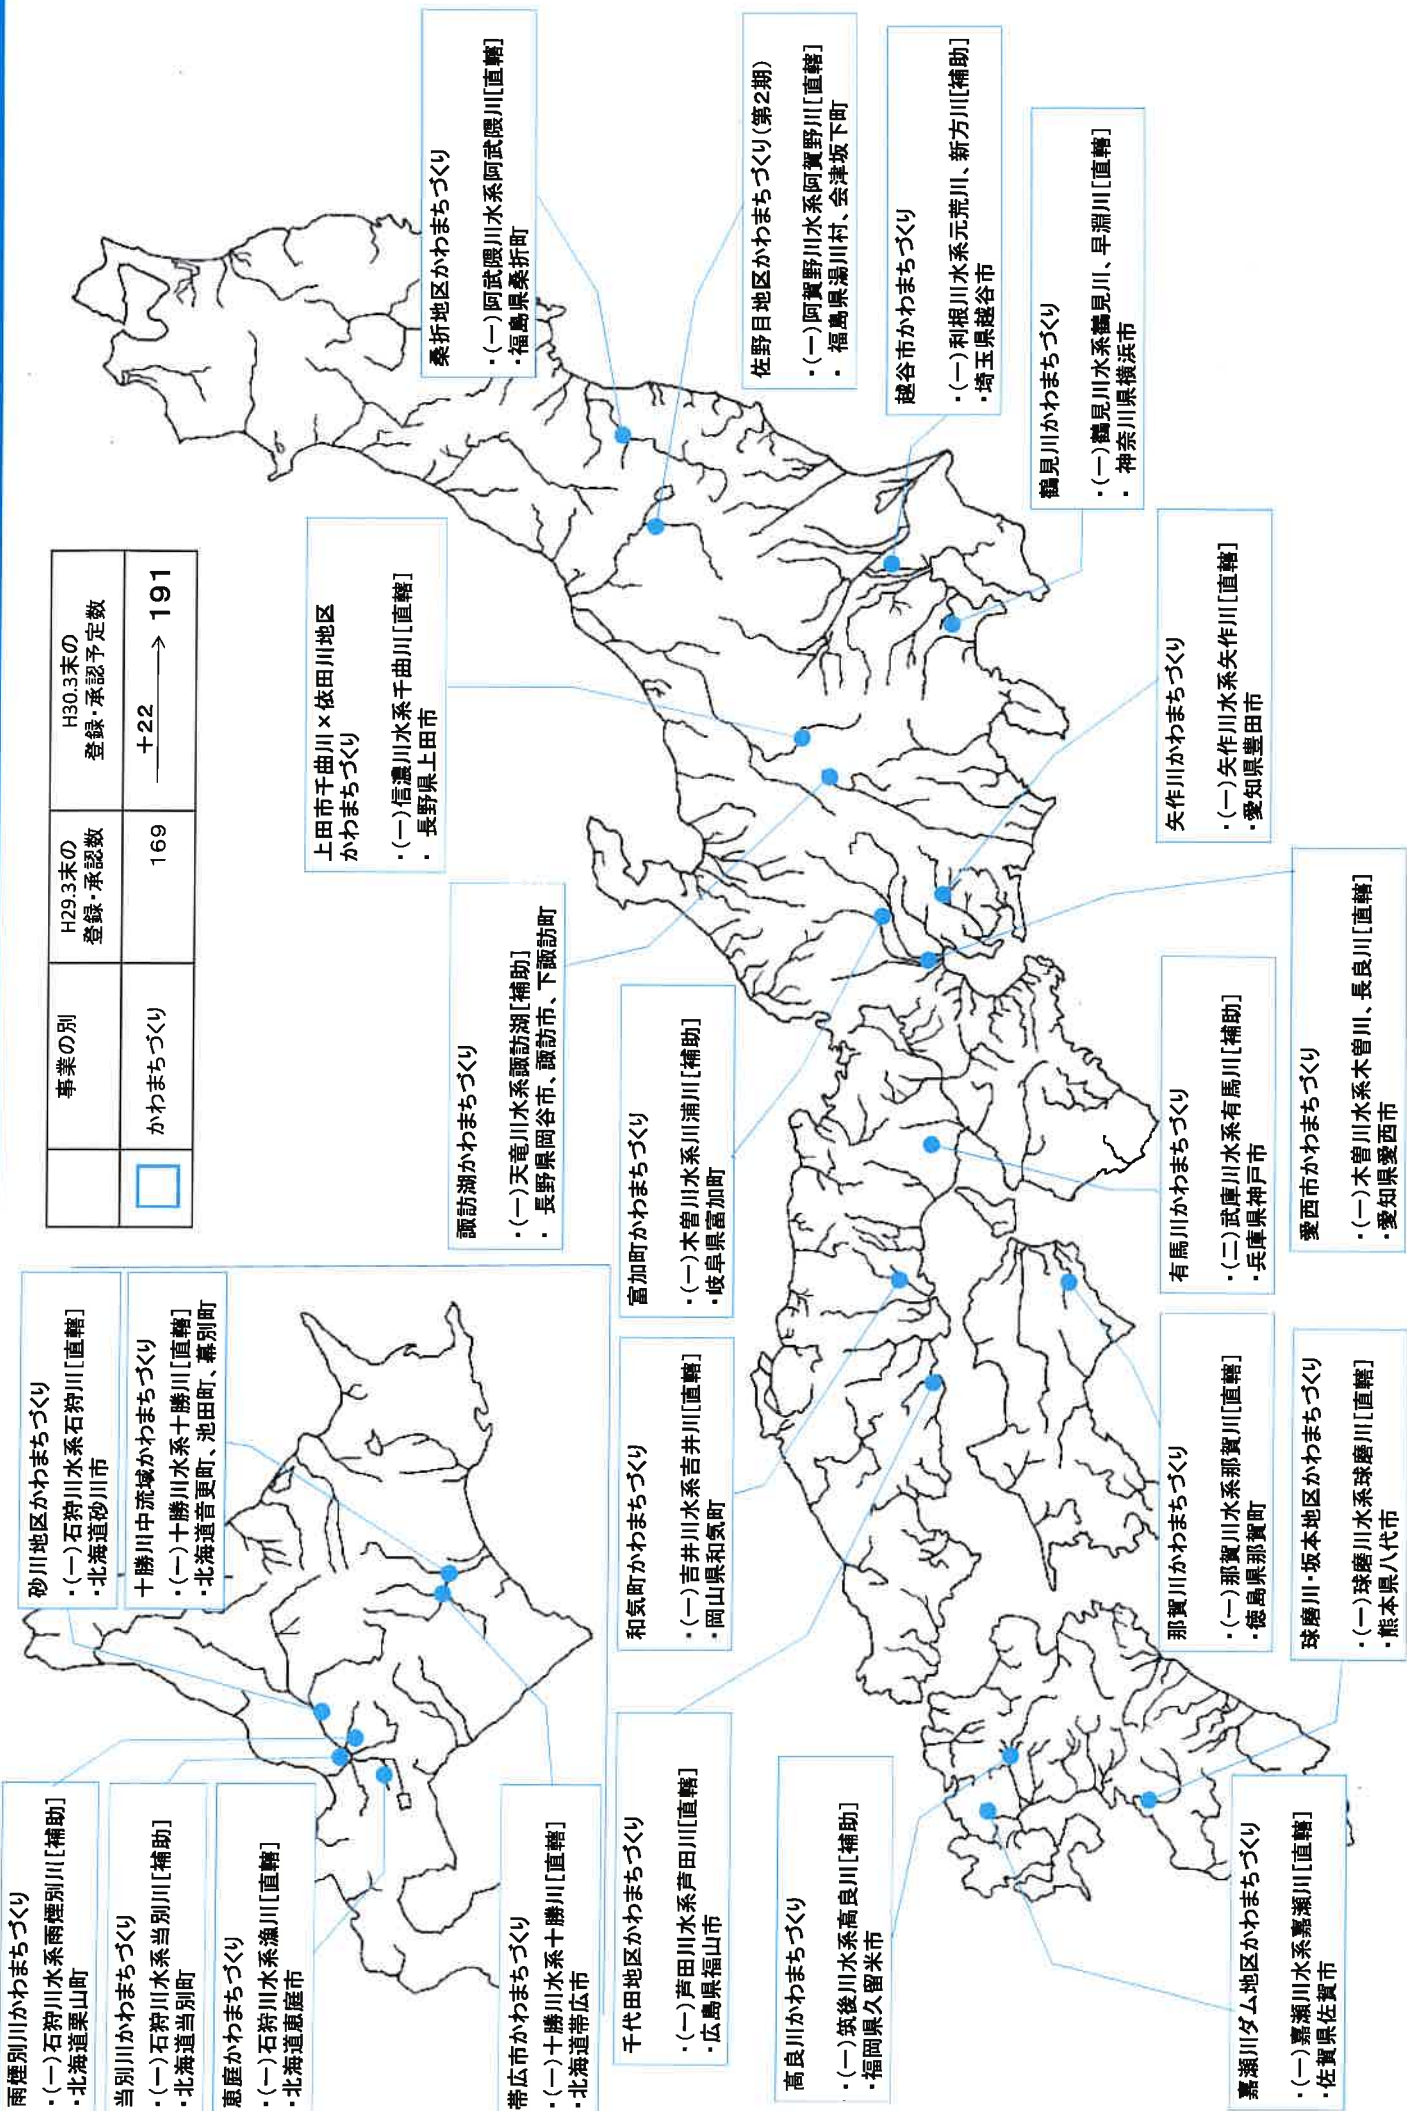

平成29年度「かわまちづくり支援制度に係る計画」の登録箇所図

事業の別	H29.3末の登録・承認数	H30.3末の登録・承認予定数
□ かわまちづくり	169	+22 → 191

砂川地区かわまちづくり

- ・(一)石狩川水系石狩川[直轄]
- ・北海道砂川市

十勝川中流域かわまちづくり

- ・(一)十勝川水系十勝川[直轄]
- ・北海道音更町、池田町、幕別町

雨煙別川かわまちづくり

- ・(一)石狩川水系雨煙別川[補助]
- ・北海道栗山町

当別川かわまちづくり

- ・(一)石狩川水系当別川[補助]
- ・北海道当別町

恵庭かわまちづくり

- ・(一)石狩川水系漁川[直轄]
- ・北海道恵庭市

帯広市かわまちづくり

- ・(一)十勝川水系十勝川[直轄]
- ・北海道帯広市

千代田地区かわまちづくり

- ・(一)芦田川水系芦田川[直轄]
- ・広島県福山市

高良川かわまちづくり

- ・(一)筑後川水系高良川[補助]
- ・福岡県久留米市

嘉瀬川ダム地区かわまちづくり

- ・(一)嘉瀬川水系嘉瀬川[直轄]
- ・佐賀県佐賀市

和気町かわまちづくり

- ・(一)吉井川水系吉井川[直轄]
- ・岡山県和気町

富加町かわまちづくり

- ・(一)木曾川水系川浦川[補助]
- ・岐阜県富加町

有馬川かわまちづくり

- ・(二)武庫川水系有馬川[補助]
- ・兵庫県神戸市

那賀川かわまちづくり

- ・(一)那賀川水系那賀川[直轄]
- ・徳島県那賀町

球磨川・坂本地区かわまちづくり

- ・(一)球磨川水系球磨川[直轄]
- ・熊本県八代市

愛西市かわまちづくり

- ・(一)木曾川水系木曾川、長良川[直轄]
- ・愛知県愛西市

諏訪湖かわまちづくり

- ・(一)天竜川水系諏訪湖[補助]
- ・長野県岡谷市、諏訪市、下諏訪町

上田市千曲川×依田川地区かわまちづくり

- ・(一)信濃川水系千曲川[直轄]
- ・長野県上田市

桑折地区かわまちづくり

- ・(一)阿武隈川水系阿武隈川[直轄]
- ・福島県桑折町

佐野目地区かわまちづくり(第2期)

- ・(一)阿賀野川水系阿賀野川[直轄]
- ・福島県湯川村、会津坂下町

越谷市かわまちづくり

- ・(一)利根川水系元荒川、新方川[補助]
- ・埼玉県越谷市

鶴見川かわまちづくり

- ・(一)鶴見川水系鶴見川、早淵川[直轄]
- ・神奈川県横浜

矢作川かわまちづくり

- ・(一)矢作川水系矢作川[直轄]
- ・愛知県豊田市